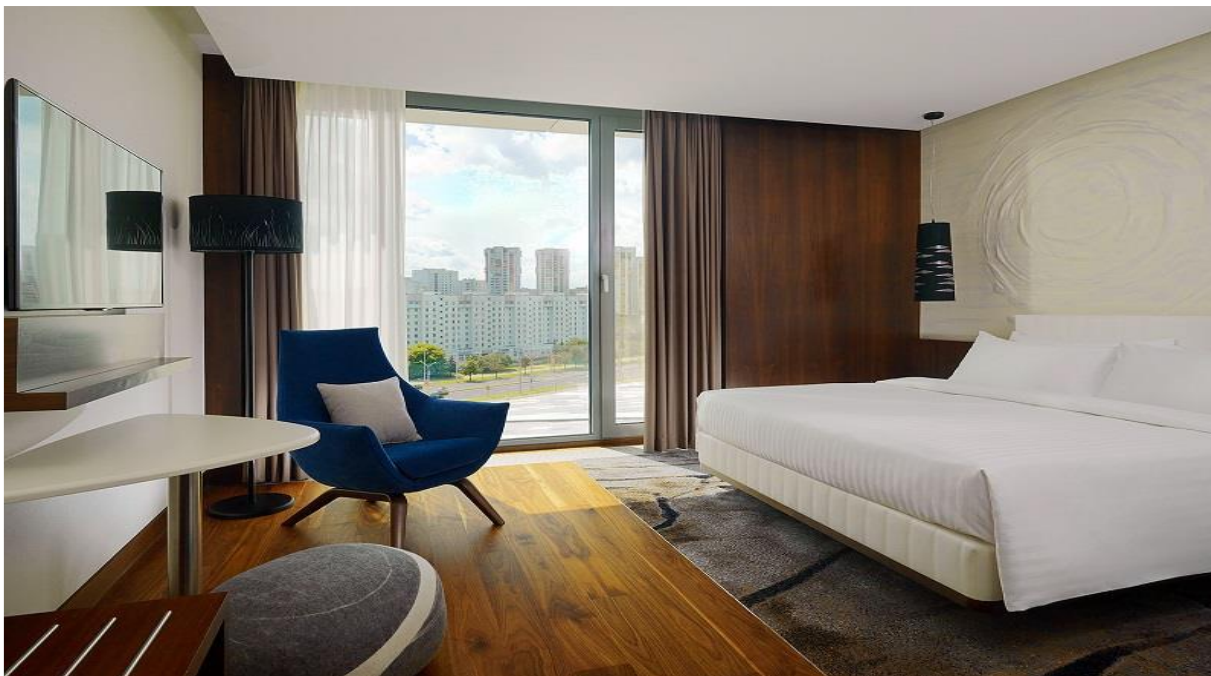

- | | |
|---|---|
| <ul style="list-style-type: none">• 1 удобная кровать King size (180*200)• Изысканное постельное белье из 100% хлопка• Душевая комната с системой тропического душа и ванные принадлежности премиум класса, создающие атмосферу SPA• Косметическое зеркало• Зона отдыха с панорамными окнами• Эргономичное рабочее место• Светонепроницаемые шторы для качественного сна• FullHD TV с бесплатным пакетом международных телеканалов.• Телефон• Автономная система климат-контроля• Продуманно расположенные розетки для удобства зарядки мобильных устройств | <ul style="list-style-type: none">• Мيني-бар• Бутилированная вода (пополняется ежедневно)• Чайник, выбор чая и кофе• Набор неотъемлемых деталей: утюг и гладильная доска, сейф, фен, щетка для одежды.• Полный комплекс услуг прачечной и химчистки• Подготовка номера ко сну• Круглосуточное обслуживание в номерах• Функция круглосуточной поддержки "At Your Service®»• Потрясающий вид на реку или город• Отдельный балкон (во многих номерах) |
|---|---|

- | | |
|---|---|
| <ul style="list-style-type: none">• 2 удобные кровати Queen-size (140*200)• Изысканное постельное белье из 100% хлопка• Душевая комната с системой тропического душа и ванны принадлежности премиум класса, создающие атмосферу SPA• Косметическое зеркало• Зона отдыха с панорамными окнами• Эргономичное рабочее место• Светонепроницаемые шторы для качественного сна• FullHD TV с бесплатным пакетом международных телеканалов.• Телефон• Автономная система климат-контроля• Продуманно расположенные розетки для удобства зарядки мобильных устройств | <ul style="list-style-type: none">• Мини-бар• Бутилированная вода (пополняется ежедневно)• Чайник, выбор чая и кофе• Набор неотъемлемых деталей: утюг и гладильная доска, сейф, фен, щетка для одежды.• Полный комплекс услуг прачечной и химчистки• Подготовка номера ко сну• Круглосуточное обслуживание в номерах• Функция круглосуточной поддержки "At Your Service®»• Потрясающий вид на реку• Отдельный балкон |
|---|---|